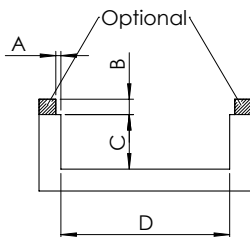

Spismiljö

KALFIRE
FIREPLACES

Kalfire Gi115/55S

A

Tekniska data

Vikt:	230 kg
Bredd:	1306 mm
Djup:	555 mm
Höjd:	1150-1530 mm
Effekt:	7,3 kW
Verkningsgrad:	79,8 %

Antal timmar på 10 kg propan Max 23 h
ECO-mode 34 h

Kalfire	Gi115/75S
A (mm)	35
B(mm)	105
C(mm)	375
D(mm)	1160

spismiljo.se