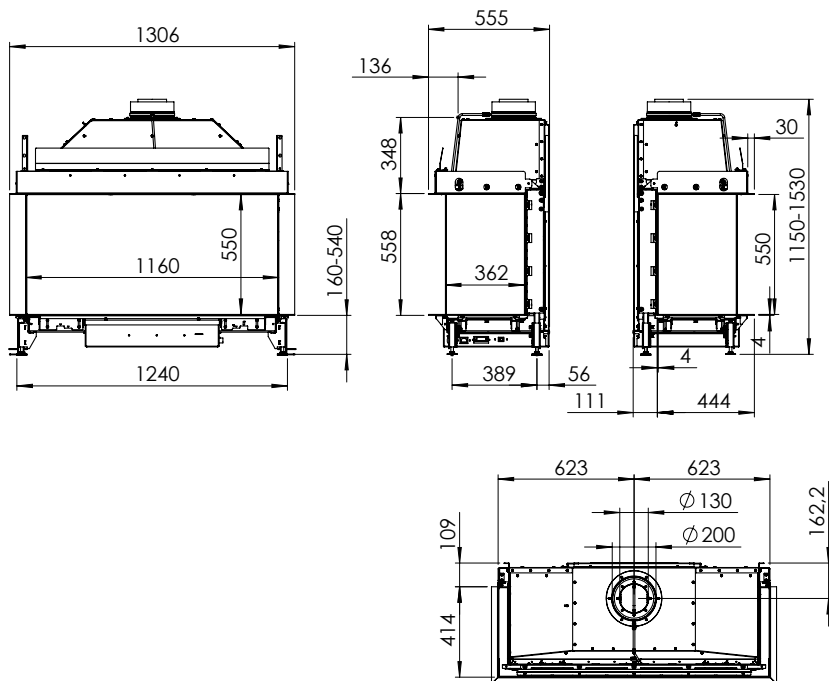

Spismiljö

KALFIRE
FIREPLACES

Kalfire Gi115/55S

A

Tekniska data

Vikt:	230 kg
Bredd:	1306 mm
Djup:	555 mm
Höjd:	1150-1530 mm
Effekt:	7,3 kW
Verkningsgrad:	79,8 %

Antal timmar på 10 kg propan Max 23 h
ECO-mode 34 h

Kalfire	Gi115/75S
A (mm)	35
B(mm)	105
C(mm)	375
D(mm)	1160

spismiljo.se