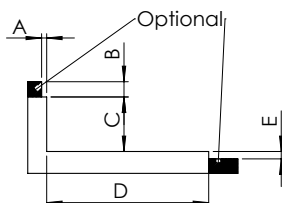

Kalfire Gi110/75C

A

Tekniska data

Vikt:	230 kg
Bredd:	1276 mm
Djup:	554 mm
Höjd:	1350-1730 mm
Effekt:	7,3 kW
Verkningsgrad:	79,8 %

Antal timmar på 10 kg propan Max 23 h
ECO-mode 34 h

Tillval

Eldstadsinredning	10.700 kr
Täckram 70 mm	7.200 kr
Gnistgenerator	8.500 kr

Fler tillval hittar ni på spismiljo.se

PRIS: 126.900 kr

Detta ex.: kr

Gi110/75CL**Mått****KALFIRE**
FIREPLACES

Kalfire	Gi110/75CL
A(mm)	35
B(mm)	105
C(mm)	375
D(mm)	1114
E(mm)	50

spismiljo.se