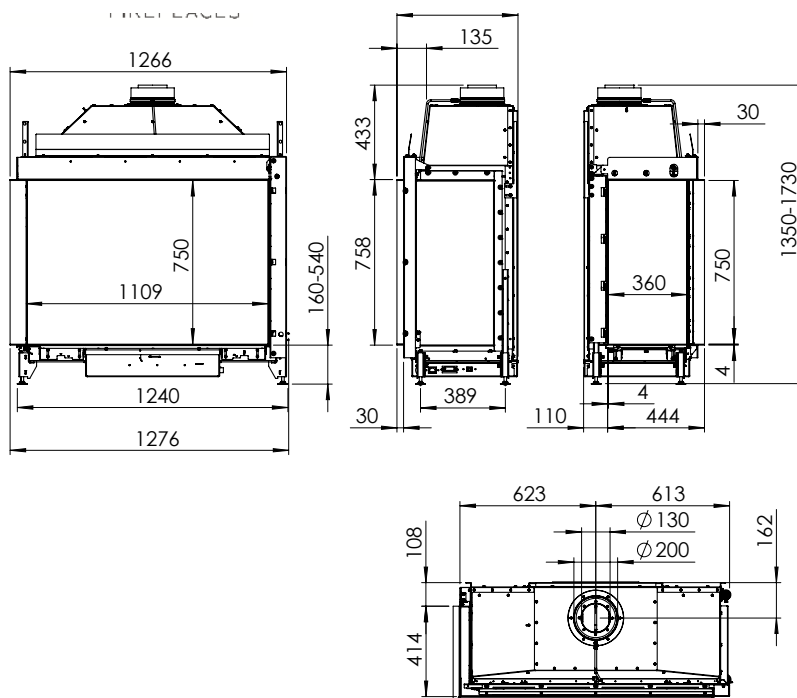

Kalfire Gi110/75C

A

Tekniska data

Vikt:	230 kg
Bredd:	1276 mm
Djup:	554 mm
Höjd:	1350-1730 mm
Effekt:	7,3 kW
Verkningsgrad:	79,8 %

Antal timmar på 10 kg propan Max 23 h
ECO-mode 34 h

Tillval

Eldstadsinredning	10.700 kr
Täckram 70 mm	7.200 kr
Gnistgenerator	8.500 kr

Fler tillval hittar ni på spismiljo.se

PRIS: 126.900 kr

Detta ex.: kr

Gi110/75CL**Mått****KALFIRE**
FIREPLACES

Kalfire	Gi110/75CL
A(mm)	35
B(mm)	105
C(mm)	375
D(mm)	1114
E(mm)	50

spismiljo.se