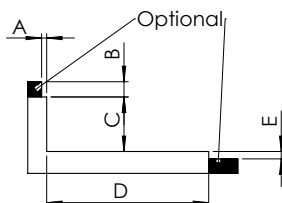

Spismiljö

Kalfire Gi110/55C

A

Tekniska data

Vikt:	230 kg
Bredd:	1273 mm
Djup:	554 mm
Höjd:	1150-1530 mm
Effekt:	7,3 kW
Verkningsgrad:	79,8 %

Antal timmar på 10 kg propan Max 23 h
ECO-mode 34 h

Tillval

Eldstadsinredning	9.300 kr
Täckram 70 mm	6.800 kr
Gnistgenerator	8.500 kr

Fler tillval hittar ni på spismiljo.se

PRIS: **118.900 kr**

Detta ex.: kr

Gi110/55C

Mått

KALFIRE
FIREPLACES

Kalfire	Gi110/75CL
A(mm)	35
B(mm)	105
C(mm)	375
D(mm)	1114
E(mm)	50

spismiljo.se