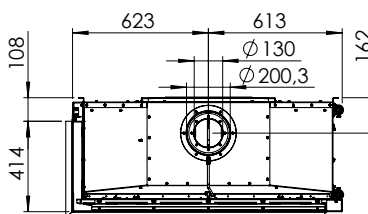

Spismiljö

Kalfire Gi110/55C

A

Tekniska data

Vikt:	230 kg
Bredd:	1273 mm
Djup:	554 mm
Höjd:	1150-1530 mm
Effekt:	7,3 kW
Verkningsgrad:	79,8 %

Antal timmar på 10 kg propan Max 23 h
ECO-mode 34 h

Tillval

Eldstadsinredning	9.300 kr
Täckram 70 mm	6.800 kr
Gnistgenerator	8.500 kr

Fler tillval hittar ni på spismiljo.se

PRIS: **118.900 kr**

Detta ex.: kr

Gi110/55C

Mått

KALFIRE
FIREPLACES

Kalfire	Gi110/75CL
A(mm)	35
B(mm)	105
C(mm)	375
D(mm)	1114
E(mm)	50

spismiljo.se