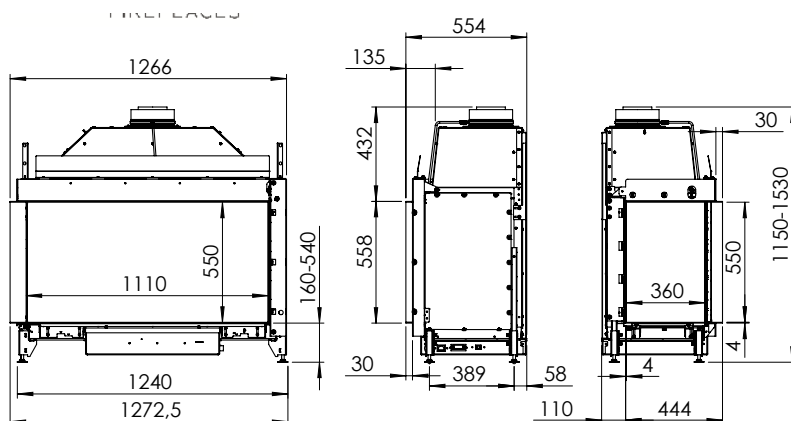

Spismiljö

Kalfire Gi110/55C

A

Tekniska data

Vikt:	230 kg
Bredd:	1273 mm
Djup:	554 mm
Höjd:	1150-1530 mm
Effekt:	7,3 kW
Verkningsgrad:	79,8 %

Antal timmar på 10 kg propan Max 23 h
ECO-mode 34 h

Tillval

Eldstadsinredning	9.300 kr
Täckram 70 mm	6.800 kr
Gnistgenerator	8.500 kr

Fler tillval hittar ni på spismiljo.se

PRIS: **118.900 kr**

Detta ex.: kr

Gi110/55C

Mått

KALFIRE
FIREPLACES

Kalfire	Gi110/75CL
A(mm)	35
B(mm)	105
C(mm)	375
D(mm)	1114
E(mm)	50

spismiljo.se