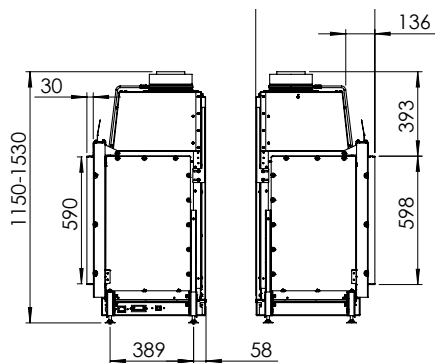

Spismiljö

KALFIRE

FIREPLACES

Kalfire Gi105/59F

A

Tekniska data

Bredd:	1006 mm
Djup:	504 mm
Höjd:	1150-1530 mm

Antal timmar på 10 kg propan Max 23 h
ECO-mode 34 h

KALFIRE
FIREPLACES

Kalfire	Gi105/79F
4mm mounting trim A(mm)	1068
8 mm mounting trim A(mm)	1076

spismiljo.se