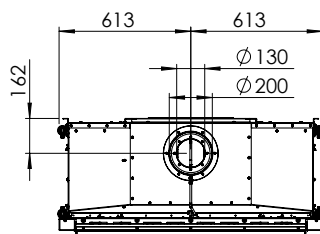

Spismiljö

KALFIRE

FIREPLACES

Kalfire Gi105/59F

A

Tekniska data

Bredd:	1006 mm
Djup:	504 mm
Höjd:	1150-1530 mm

Antal timmar på 10 kg propan Max 23 h
ECO-mode 34 h

KALFIRE
FIREPLACES

Kalfire	Gi105/79F
4mm mounting trim A(mm)	1068
8 mm mounting trim A(mm)	1076

spismiljo.se