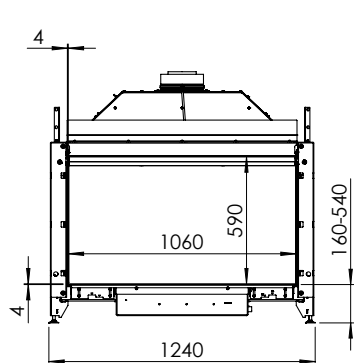

Spismiljö

KALFIRE

FIREPLACES

Kalfire Gi105/59F

A

Tekniska data

Bredd:	1006 mm
Djup:	504 mm
Höjd:	1150-1530 mm

Antal timmar på 10 kg propan Max 23 h
ECO-mode 34 h

KALFIRE
FIREPLACES

Kalfire	Gi105/79F
4mm mounting trim A(mm)	1068
8 mm mounting trim A(mm)	1076

spismiljo.se