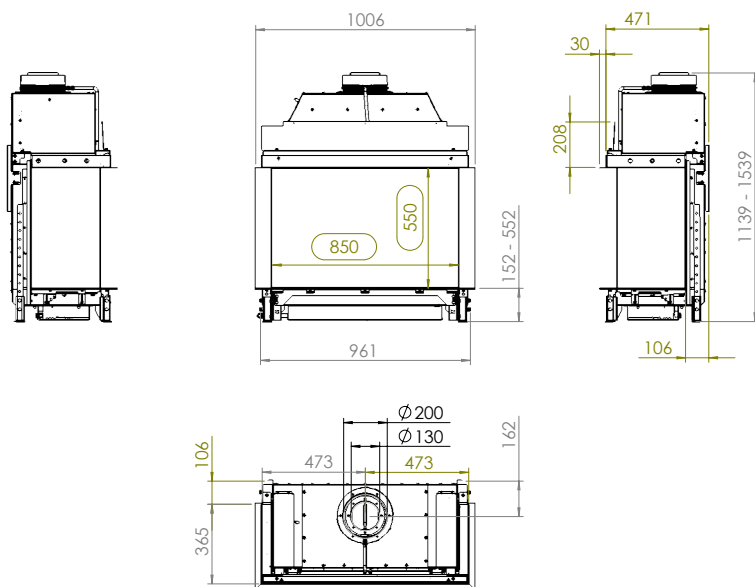

Spismiljö

KALFIRE
FIREPLACES

Kalfire GP85/55S

A

Tekniska data

Vikt:	130 kg
Bredd:	1006 mm
Djup:	501 mm
Höjd:	1179-1500 mm
Effekt, propangas	4,3 kW
Verkningsgrad	64 %

Antal timmar på 10 kg propan Max 18 h
ECO-mode 25 h

PRIS: 87.900 kr

Detta ex.: kr

GP85/55S

Mått

KALFIRE
FIREPLACES

spismiljo.se