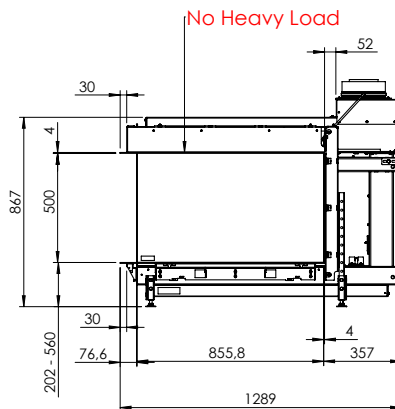

GP85/50R

Mått

KALFIRE
FIREPLACES

FIREPLACES

spismiljo.se