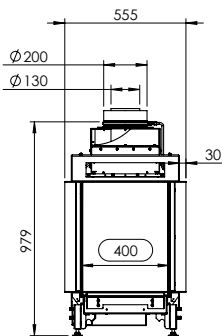

GP85/50R

Mått

KALFIRE
FIREPLACES

FIREPLACES

spismiljo.se