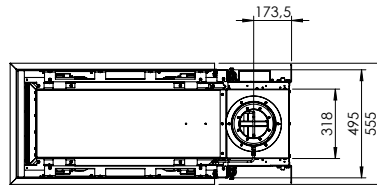

GP85/50R

Mått

KALFIRE
FIREPLACES

FIREPLACES

spismiljo.se