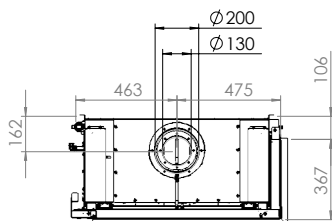

Spismiljö

KALFIRE

FIREPLACES

Kalfire GP80/55C

A

Tekniska data

Vikt:	130 kg
Bredd:	966 mm
Djup:	501 mm
Höjd:	1179-1500 mm
Effekt, propangas	4,3 kW
Verkningsgrad	64 %

Antal timmar på 10 kg propan Max 26 h
ECO-mode 36 h

PRIS: **85.500 kr**

Detta ex.: kr

GP80/55CR

Mått

KALFIRE
FIREPLACES

spismiljo.se