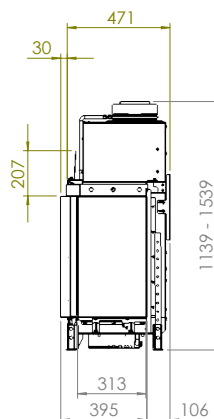

GP80/55CR

Mått

KALFIRE
FIREPLACES

spismiljo.se