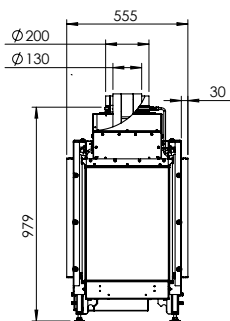

GP80/54T

Mått

KALFIRE
FIREPLACES

FIREPLACES

spismiljo.se