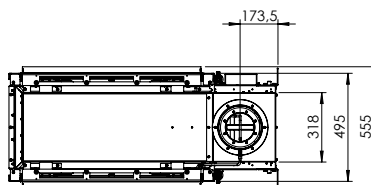

GP80/54T

Mått

KALFIRE
FIREPLACES

FIREPLACES

spismiljo.se