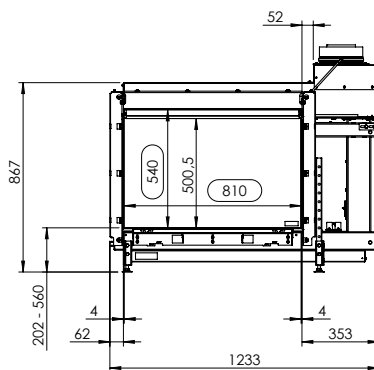

GP80/54T

Mått

KALFIRE
FIREPLACES

FIREPLACES

spismiljo.se