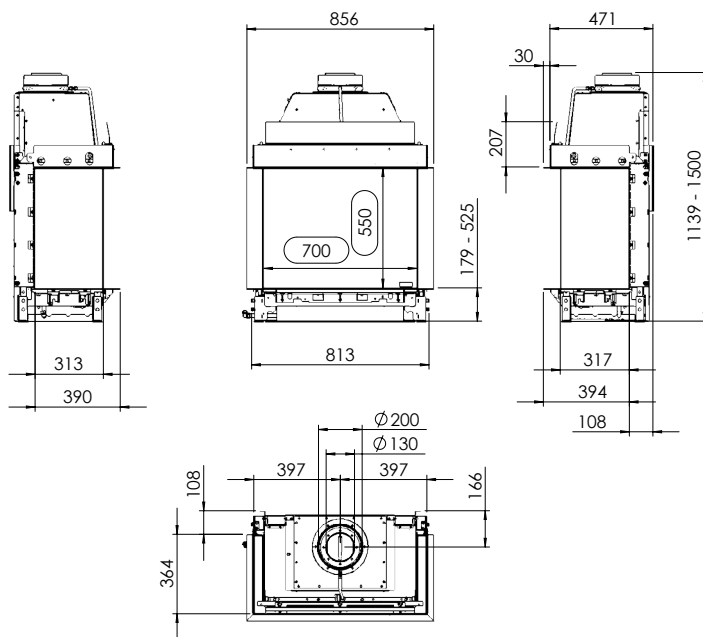

GP70/55S

Mått

KALFIRE
FIREPLACES

spismiljo.se