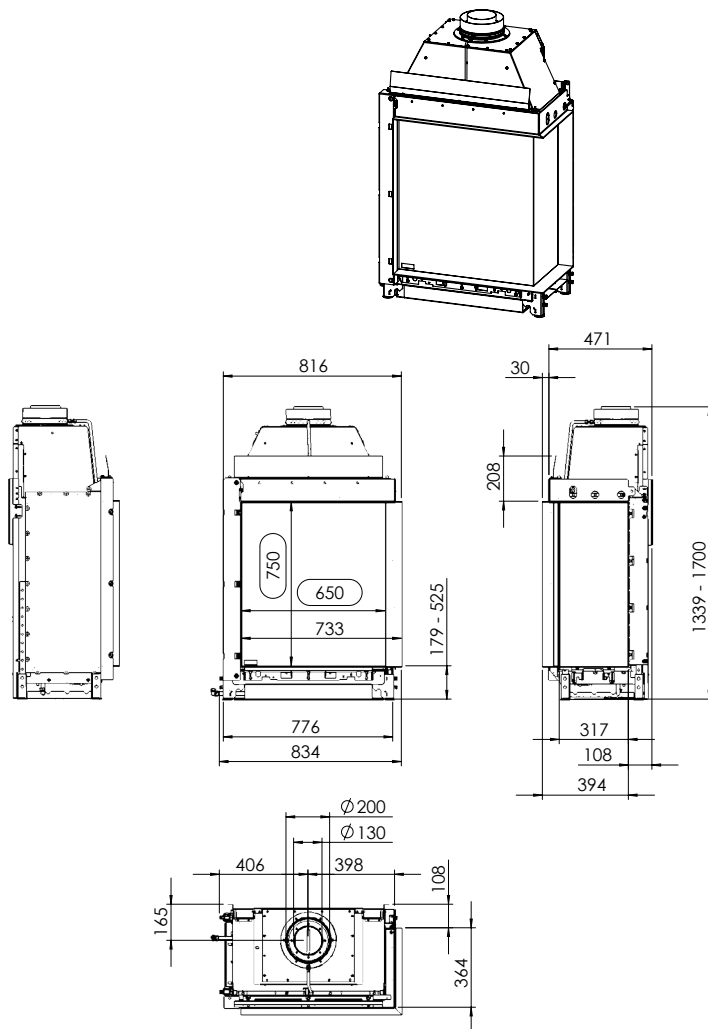

GP65/75CR

Mått

KALFIRE
FIREPLACES

spismiljo.se