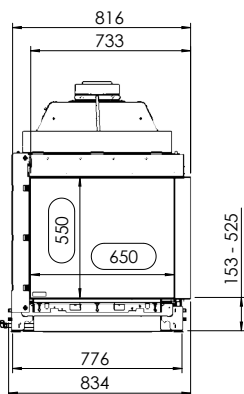

GP65/55CR

Mått

KALFIRE
FIREPLACES

spismiljo.se