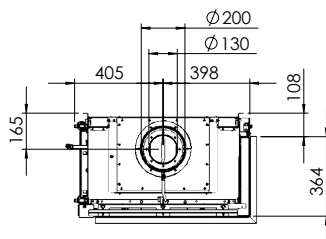

Kalfire GP65/55C

B

Tekniska data

Vikt:	130 kg
Bredd:	816 mm
Djup:	501 mm
Höjd:	1139-1500 mm
Effekt, propangas	7.13 kW
Verkningsgrad	76 %

Antal timmar på 10 kg propan Max 18,5 h
ECO-mode 26 h

Tillval

Eldstadsinredning, design	8.100 kr
Gnistgenerator	7.900 kr
Hybridfunktion	5.600 kr
I-Match Wifi box	6.700 kr

Fler tillval hittar ni på spismiljo.se

PRIS: **79.900 kr**

Detta ex.: kr

GP65/55CR

Mått

KALFIRE
FIREPLACES

spismiljo.se