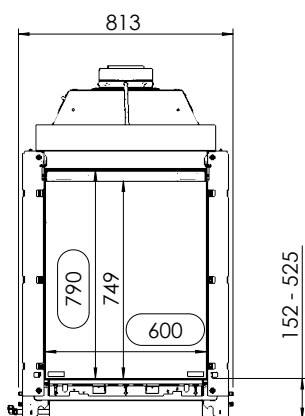

GP60/79F

Mått

KALFIRE
FIREPLACES

spismiljo.se