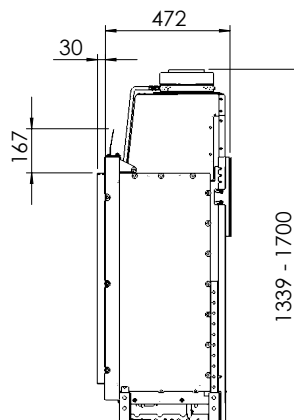

GP60/79F

Mått

KALFIRE
FIREPLACES

spismiljo.se