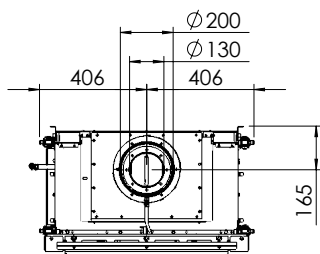

GP60/79F

Mått

KALFIRE
FIREPLACES

spismiljo.se