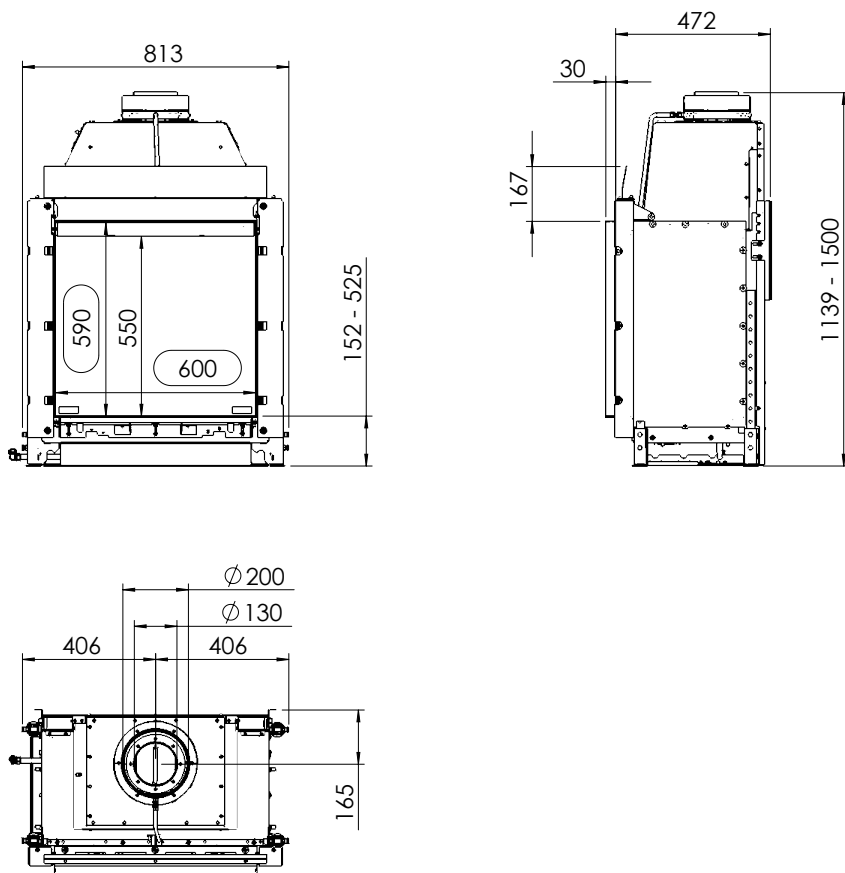

GP60/59F

Mått

KALFIRE
FIREPLACES

spismiljo.se