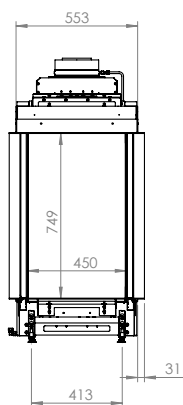

GP115/75R

Mått

KALFIRE
FIREPLACES

spismiljo.se