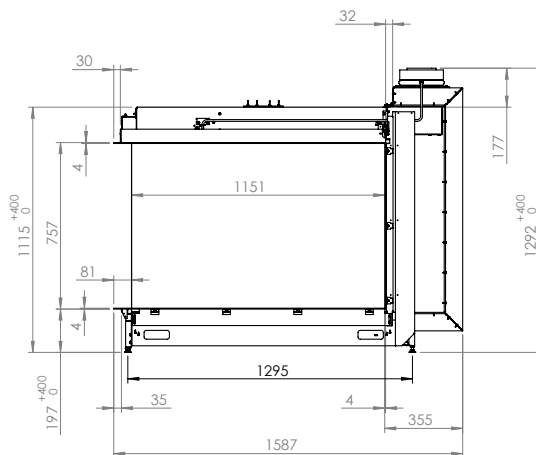

Spismiljö

KALFIRE

FIREPLACES

Kalfire GP115/75R

A

Tekniska data

| | |
|-------------------|--------------|
| Vikt: | 175 kg |
| Bredd: | 1588 mm |
| Djup: | 616 mm |
| Höjd: | 1283-1683 mm |
| Effekt, propangas | 8,6 kW |
| Verkningsgrad | 73 % |

Fler tillval hittar ni på spismiljo.se

PRIS: 115.900 kr

Detta ex.: kr

GP115/75R

Mått

KALFIRE
FIREPLACES

spismiljo.se