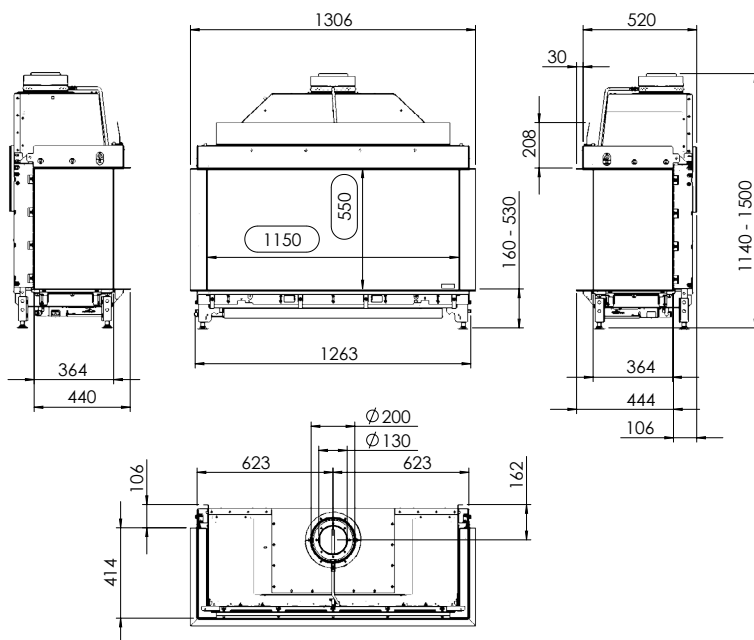

Spismiljö

KALFIRE

FIREPLACES

Kalfire GP115/55S

A

Tekniska data

| | |
|-------------------|--------------|
| Vikt: | 145 kg |
| Bredd: | 1306 mm |
| Djup: | 550 mm |
| Höjd: | 1140-1500 mm |
| Effekt, propangas | 4,6 kW |
| Verkningsgrad | 69 % |

Fler tillval hittar ni på spismiljo.se

PRIS: 103.900 kr

Detta ex.: kr

GP115/55S

Mått

KALFIRE
FIREPLACES

spismiljo.se