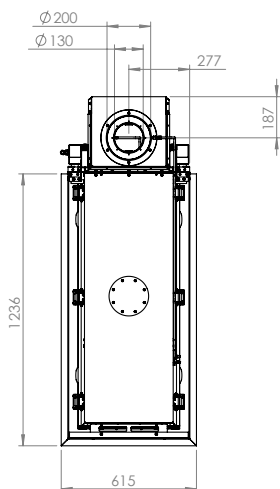

GP115/55R

Mått

KALFIRE
FIREPLACES

spismiljo.se