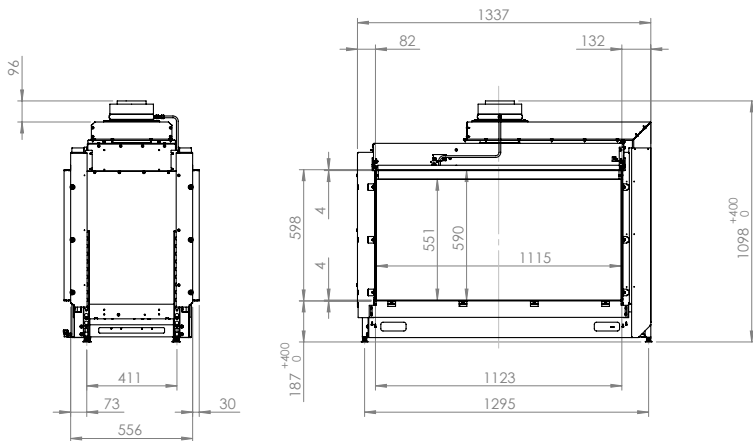

Kalfire GP110/59T

A

Tekniska data

Vikt:	165 kg
Bredd:	1337 mm
Djup:	616 mm
Höjd:	1098-1498 mm
Effekt, propangas	8,2 kW
Verkningsgrad	69 %

Antal timmar på 10 kg propan Max 15 h
ECO-mode 21 h

Tillval

Eldstadsinredning, design	7.900 kr
Gnistgenerator	7.900 kr
Täckram 70-100 mm	10.700-11.700 kr
Anti-reflekterande glas	22.300 kr

Fler tillval hittar ni på spismiljo.se

PRIS: **98.900 kr**

Detta ex.: kr

GP110/59T

Mått

KALFIRE
FIREPLACES

spismiljo.se