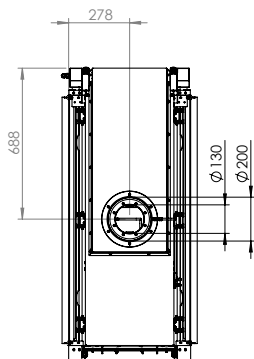

GP110/59T

Mått

KALFIRE
FIREPLACES

spismiljo.se