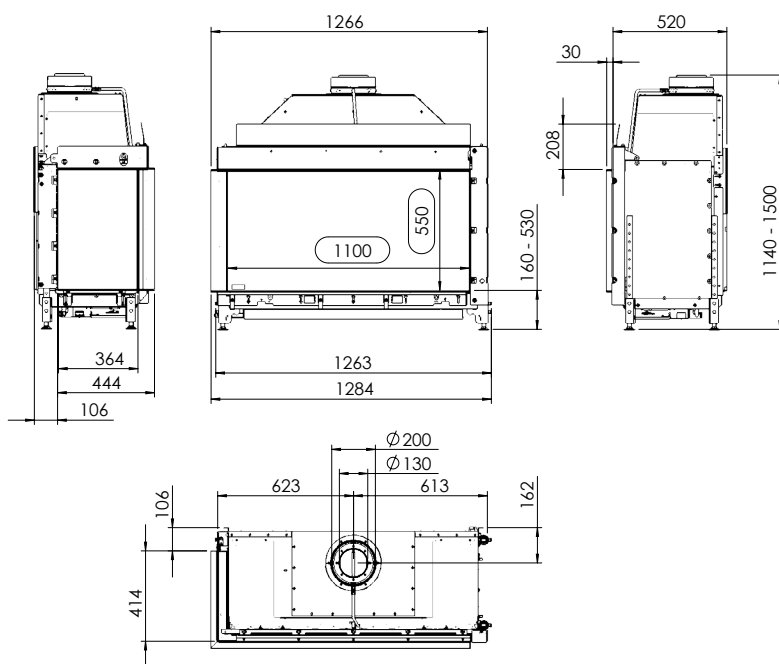

GP110/55CL

Mått

KALFIRE
FIREPLACES

spismiljo.se