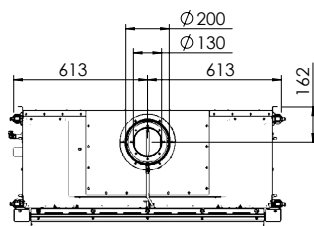

GP105/59F

Mått

KALFIRE
FIREPLACES

spismiljo.se