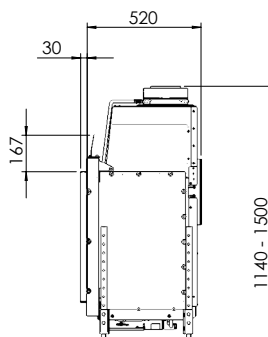

GP105/59F

Mått

KALFIRE
FIREPLACES

spismiljo.se