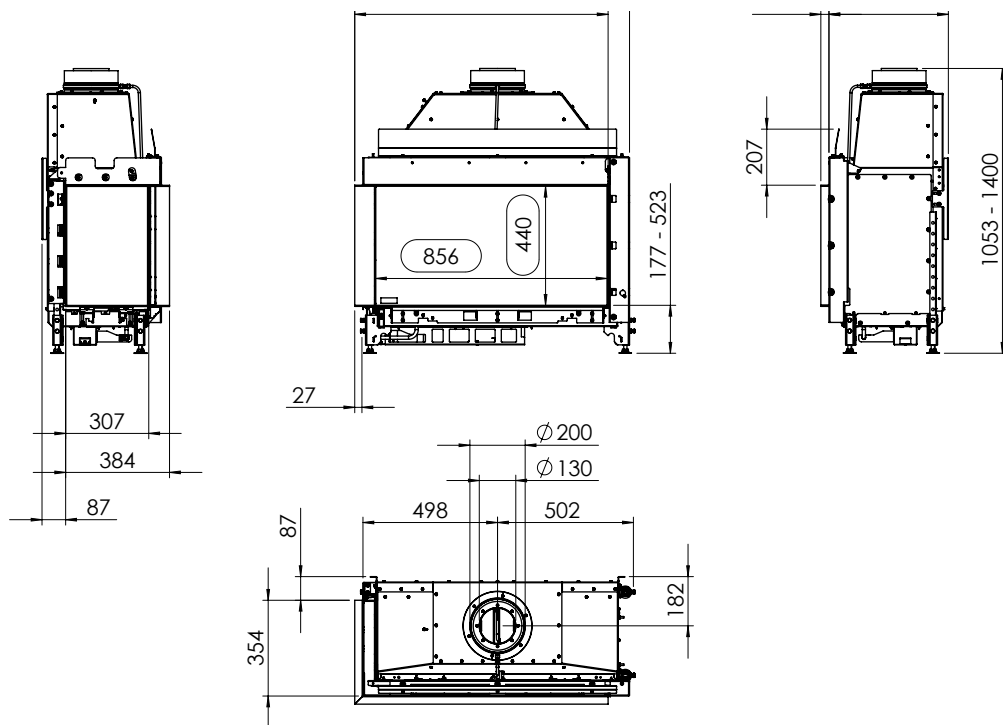

G85/44C

Mått

KALFIRE
FIREPLACES

spismiljo.se