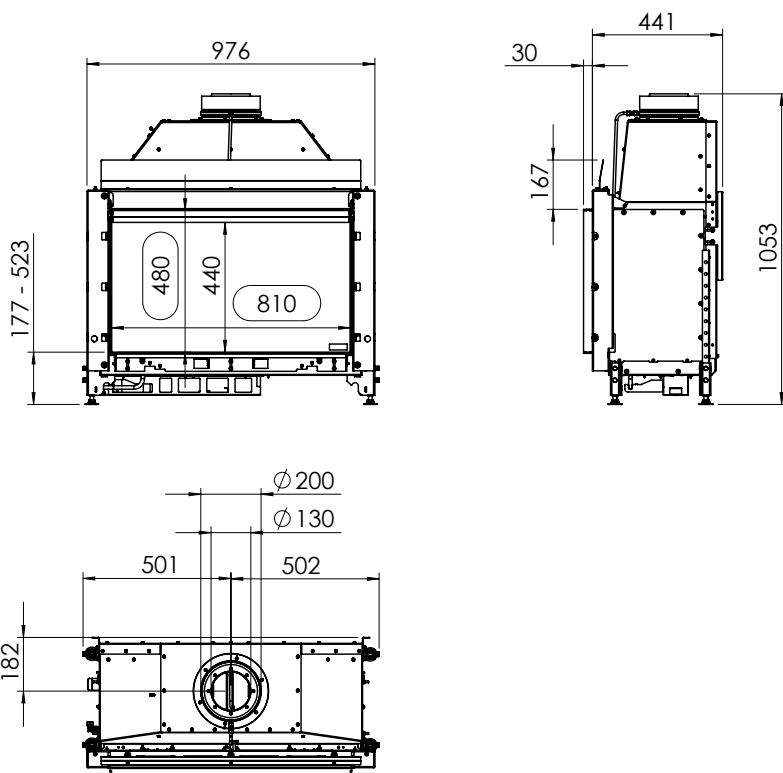

Kalfire G80/48F

A

Tekniska data

Vikt:	95 kg
Bredd:	976 mm
Djup:	471 mm
Höjd:	1053-1410 mm
Effekt, propangas	5,1 kW
Verkningsgrad	66 %

Antal timmar på 10 kg propan Max 25h
ECO-mode 35 h

Tillval

Eldstadsinredning, design	7.200 kr
Eldstadsinredning (svart keramiskt glas)	6.300 kr
Anti-reflekterande glas	6.200 kr
Täckram 70 eller 100 mm	3.000-3.400 kr

Fler tillval hittar ni på spismiljo.se

PRIS: **72.900 kr**

Detta ex.: kr

G80/48F

Mått

KALFIRE
FIREPLACES

All dimensions in mm. Modified dimensions are marked with an asterisk.

11.0.2016 - sheet 1 / 2