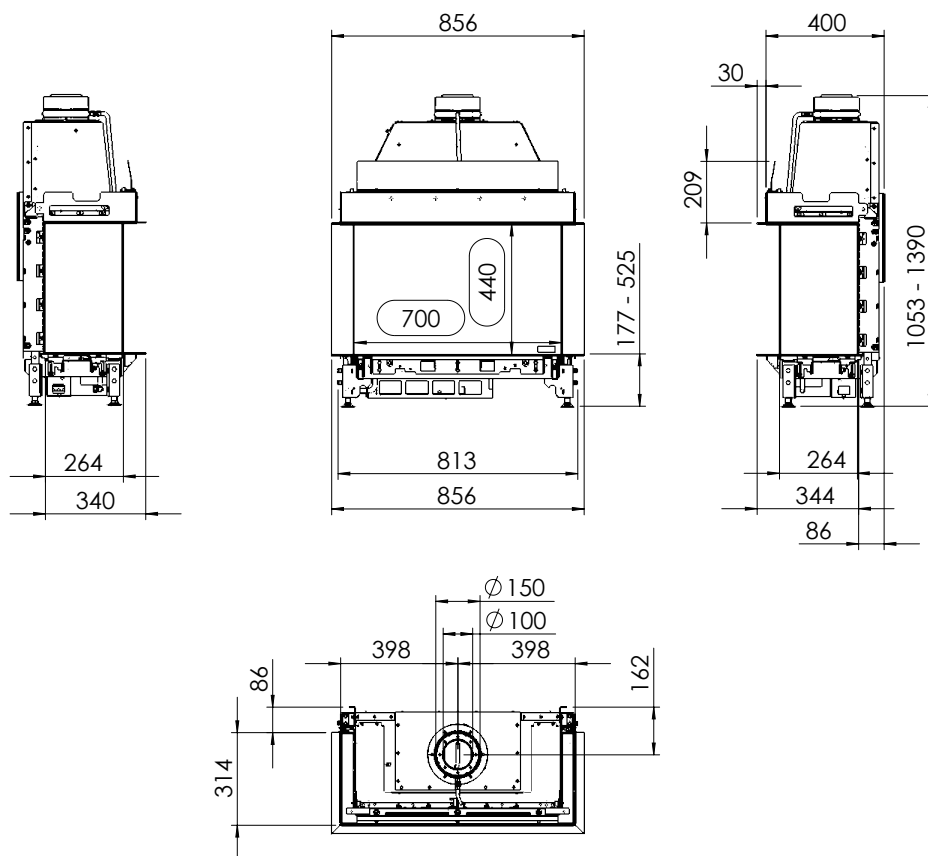

G70/44S

Mått

KALFIRE
FIREPLACES

spismiljo.se