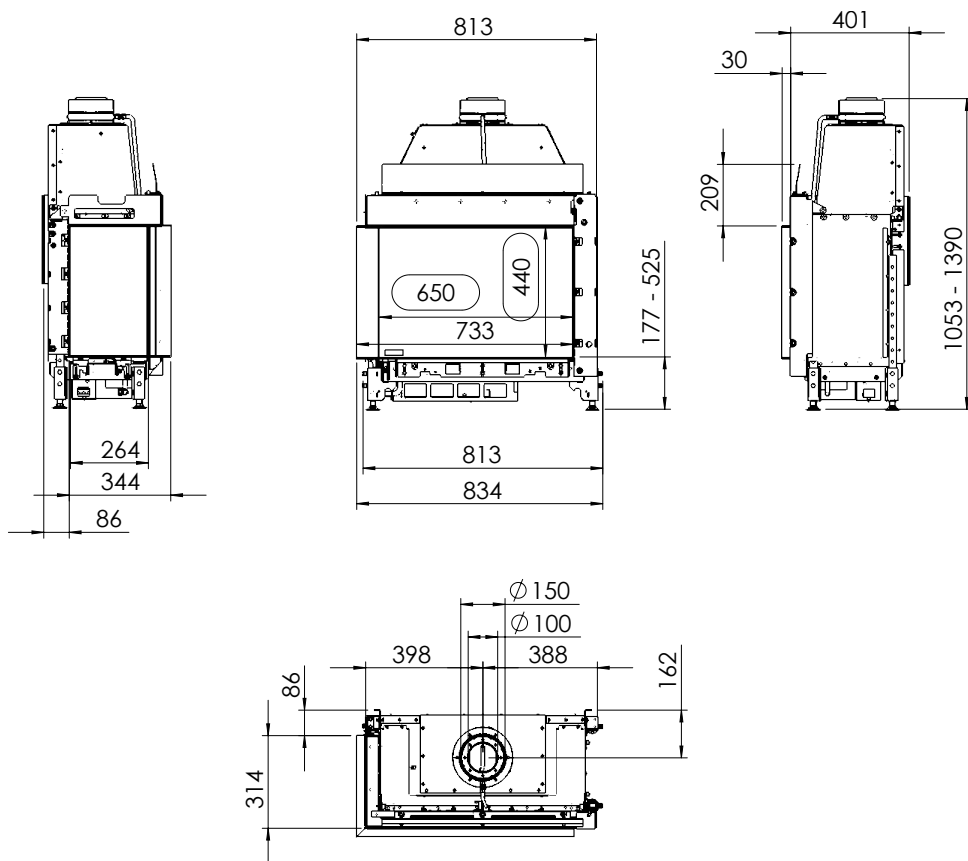

G65/44C

Mått

KALFIRE
FIREPLACES

spismiljo.se