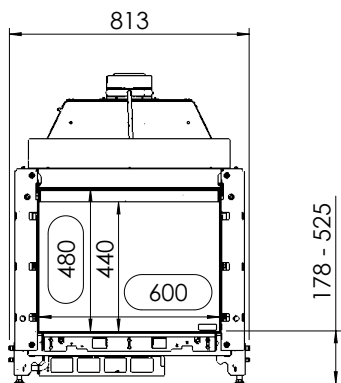

G60/48F

Mått

KALFIRE
FIREPLACES

spismiljo.se