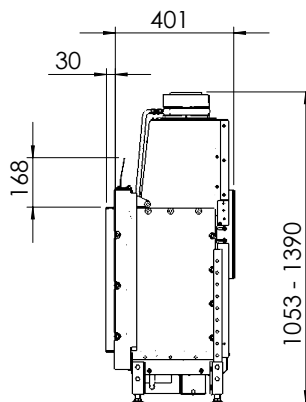

G60/48F

Mått

KALFIRE
FIREPLACES

spismiljo.se