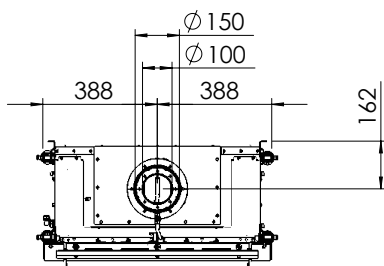

G60/48F

Mått

KALFIRE
FIREPLACES

spismiljo.se