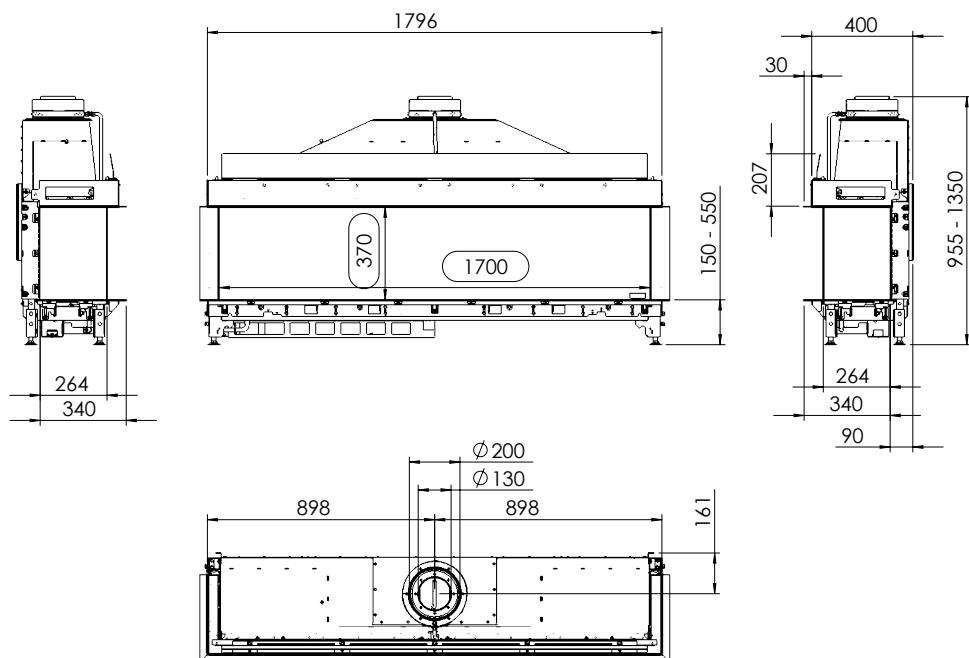

G170/375

Mått

KALFIRE
FIREPLACES

spismiljo.se