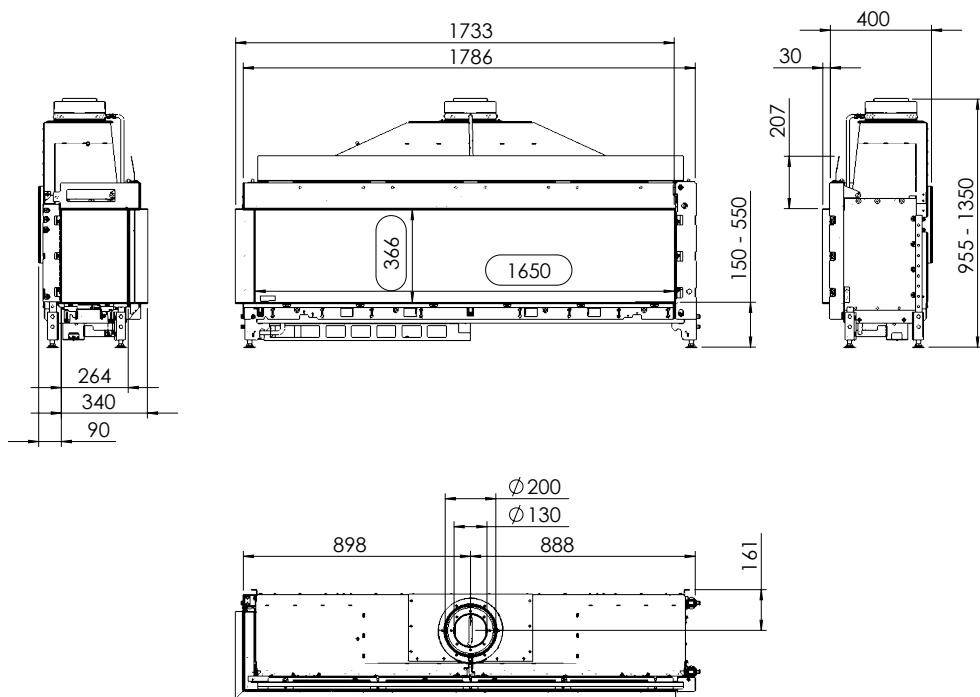

G165/37C

Mått

KALFIRE
FIREPLACES

spismiljo.se