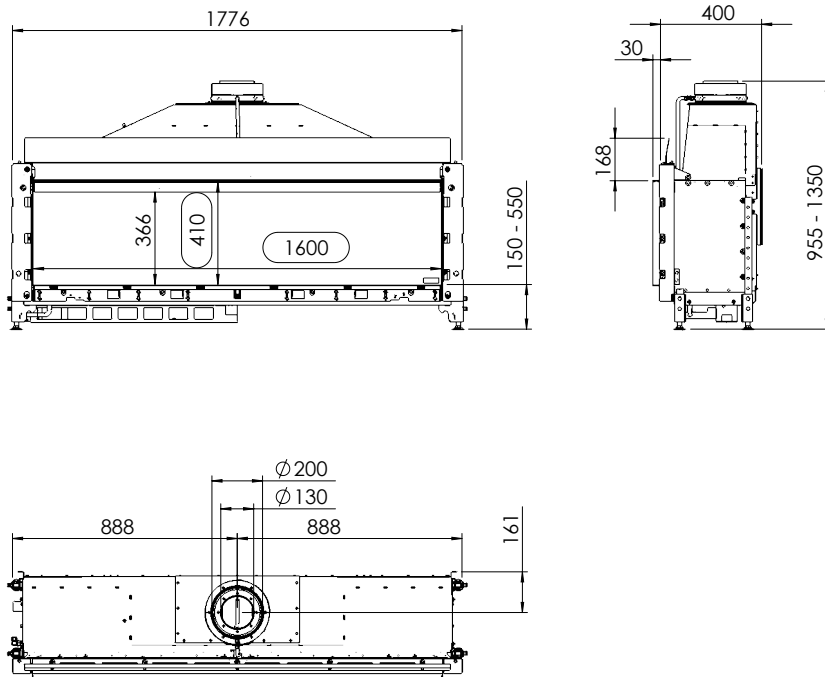

G160/41F

Mått

KALFIRE
FIREPLACES

spismiljo.se