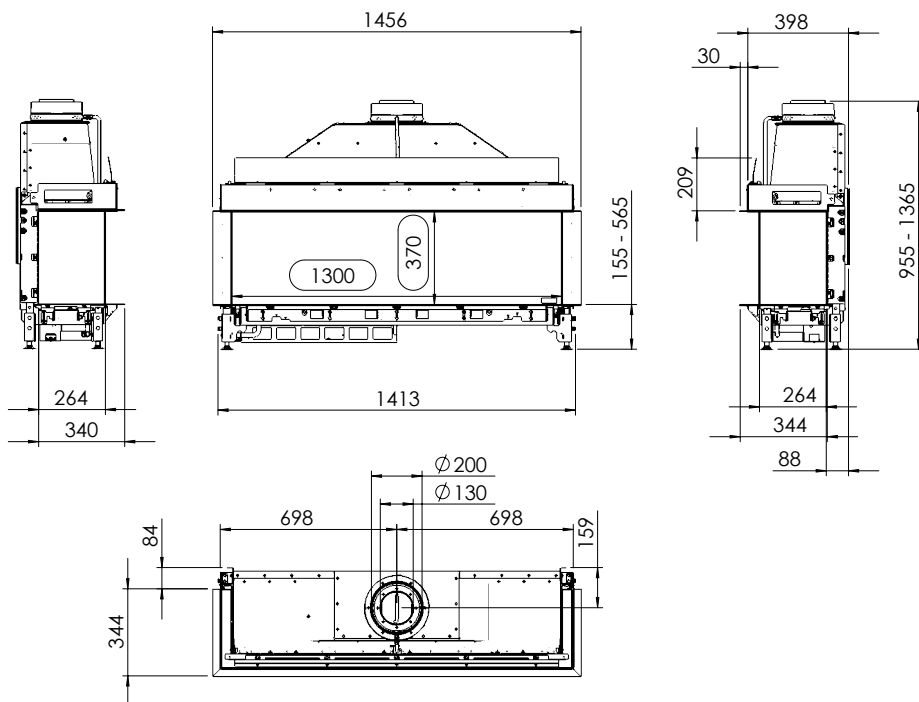

G130/375

Mått

KALFIRE
FIREPLACES

spismiljo.se