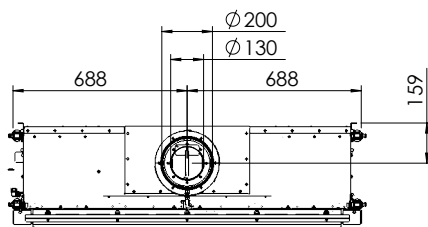

Spismiljö

KALFIRE
FIREPLACES

Kalfire G120/41F

A

Tekniska data

Vikt:	140 kg
Bredd:	1413 mm
Djup:	427 mm
Höjd:	955-1365 mm
Effekt, propangas	9,9 kW
Verkningsgrad	76 %

Antal timmar på 10 kg propan Max 13,5 h
ECO-mode 19 h

PRIS: 78.900 kr

Detta ex.: kr

G120/41F

Mått

KALFIRE
FIREPLACES

spismiljo.se