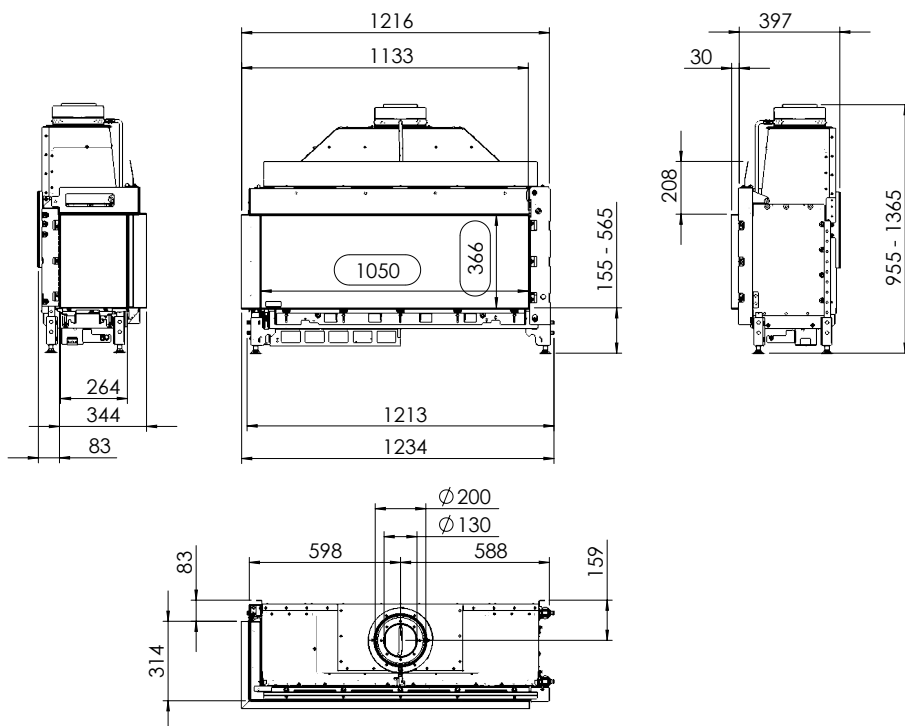

G105/37C

Mått

KALFIRE
FIREPLACES

spismiljo.se