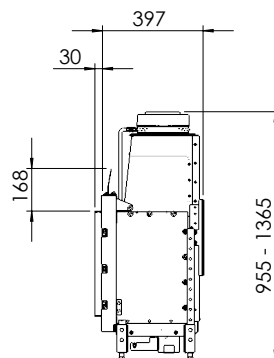

G100/41F

Mått

KALFIRE
FIREPLACES

spismiljo.se