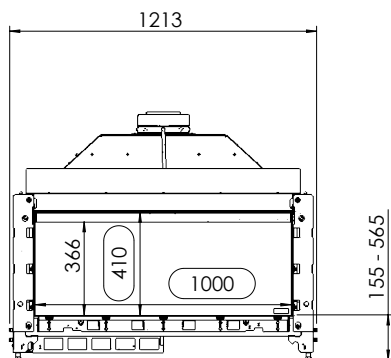

G100/41F

Mått

KALFIRE
FIREPLACES

spismiljo.se