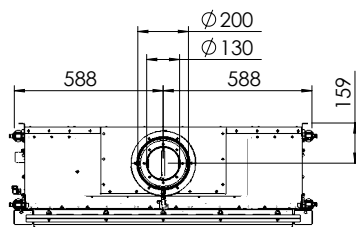

G100/41F

Mått

KALFIRE
FIREPLACES

spismiljo.se