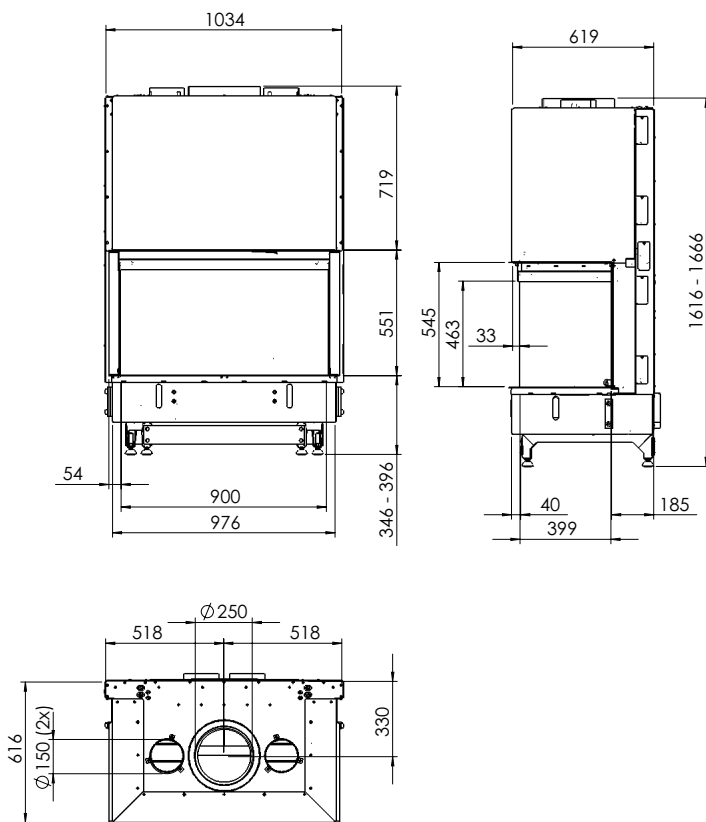

PRIS: 135.900 kr

Detta ex.: kr

W90/47S

Mått

KALFIRE  
FIREPLACES

Inredning Skamol

Inredning Stållamell

Inredning Design