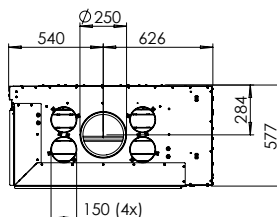

Kalfire W90/47C

**A**

Tekniska data

Vikt:	390 kg
Effekt, nominell:	14,9 kW
Verkningsgrad:	80 %

Tillval

Eldstadsinredning, svart ställamell	4.900 kr
Eldstadsinredning, design	9.700 kr
Rökgasspjäll Ø 250 mm	4.900 kr
Täckram 70 mm(8mm)	10.200 kr

Fler tillval hittar ni på spismiljo.se

PRIS: 106.900 kr

Detta ex.: kr

W90/47CL

Mått

KALFIRE
FIREPLACES

Inredning Skamol

Inredning Stållamell