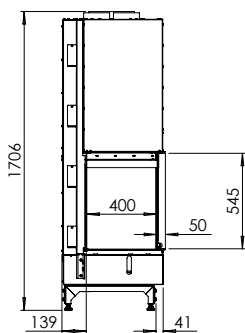

Kalfire W90/47C

**A**

Tekniska data

Vikt:	390 kg
Effekt, nominell:	14,9 kW
Verkningsgrad:	80 %

Tillval

Eldstadsinredning, svart ställamell	4.900 kr
Eldstadsinredning, design	9.700 kr
Rökgasspjäll Ø 250 mm	4.900 kr
Täckram 70 mm(8mm)	10.200 kr

Fler tillval hittar ni på spismiljo.se

PRIS: 106.900 kr

Detta ex.: kr

W90/47CL

Mått

KALFIRE
FIREPLACES

Inredning Skamol

Inredning Stållamell