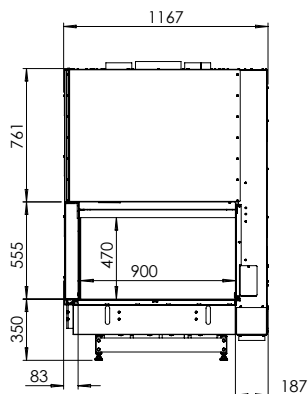

Kalfire W90/47C

**A**

Tekniska data

Vikt:	390 kg
Effekt, nominell:	14,9 kW
Verkningsgrad:	80 %

Tillval

Eldstadsinredning, svart ställamell	4.900 kr
Eldstadsinredning, design	9.700 kr
Rökgasspjäll Ø 250 mm	4.900 kr
Täckram 70 mm(8mm)	10.200 kr

Fler tillval hittar ni på spismiljo.se

PRIS: 106.900 kr

Detta ex.: kr

W90/47CL

Mått

KALFIRE
FIREPLACES

Inredning Skamol

Inredning Stållamell