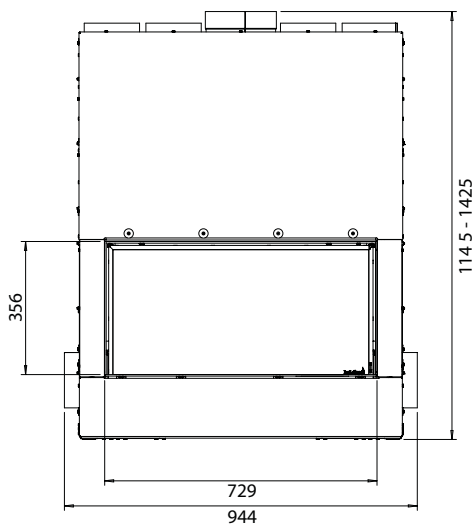

PRIS: 67.900 kr

Detta ex.: kr

W70/33F

Mått

KALFIRE  
FIREPLACES

Inredning Skamol

Inredning Stållamell

Inredning Design