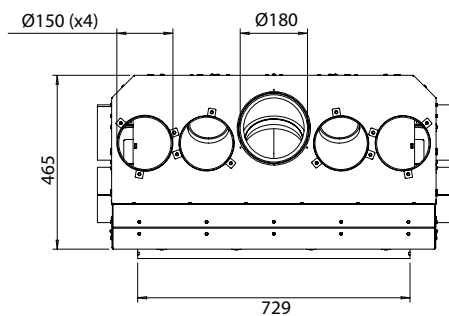

PRIS: 67.900 kr

Detta ex.: kr

W70/33F

Mått

KALFIRE  
FIREPLACES

Inredning Skamol

Inredning Stållamell

Inredning Design