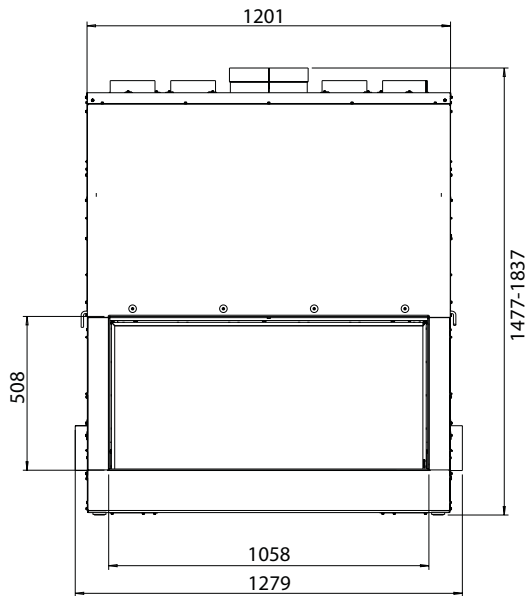

Kalfire W105/47F

A⁺

Tekniska data

Vikt:	440 kg
Effekt, nominell:	17,6 kW
Verkningsgrad:	81 %

Tillval

Eldstadsinredning, svart stållamell	5.500 kr
Eldstadsinredning, design	9.700 kr
Rökgasspjäll Ø 250 mm	4.900 kr
Täckram	5.100–5.800 kr

Fler tillval hittar ni på spismiljo.se

PRIS: 90.900 kr

Detta ex.: kr

W105/47F

Mått

KALFIRE
FIREPLACES

Inredning Skamol

Inredning Stållamell