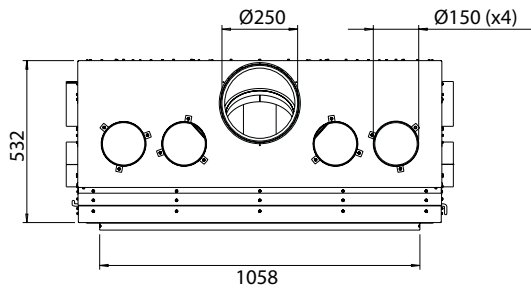

Kalfire W105/47F

A⁺

Tekniska data

Vikt:	440 kg
Effekt, nominell:	17,6 kW
Verkningsgrad:	81 %

Tillval

Eldstadsinredning, svart stållamell	5.500 kr
Eldstadsinredning, design	9.700 kr
Rökgasspjäll Ø 250 mm	4.900 kr
Täckram	5.100–5.800 kr

Fler tillval hittar ni på spismiljo.se

PRIS: 90.900 kr

Detta ex.: kr

W105/47F

Mått

KALFIRE
FIREPLACES

Inredning Skamol

Inredning Stållamell