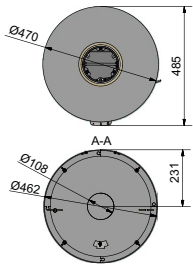

68.900 kr

Glaslucka, utan sidoglas, svart

Detta ex.:

kr

Väggavstånd