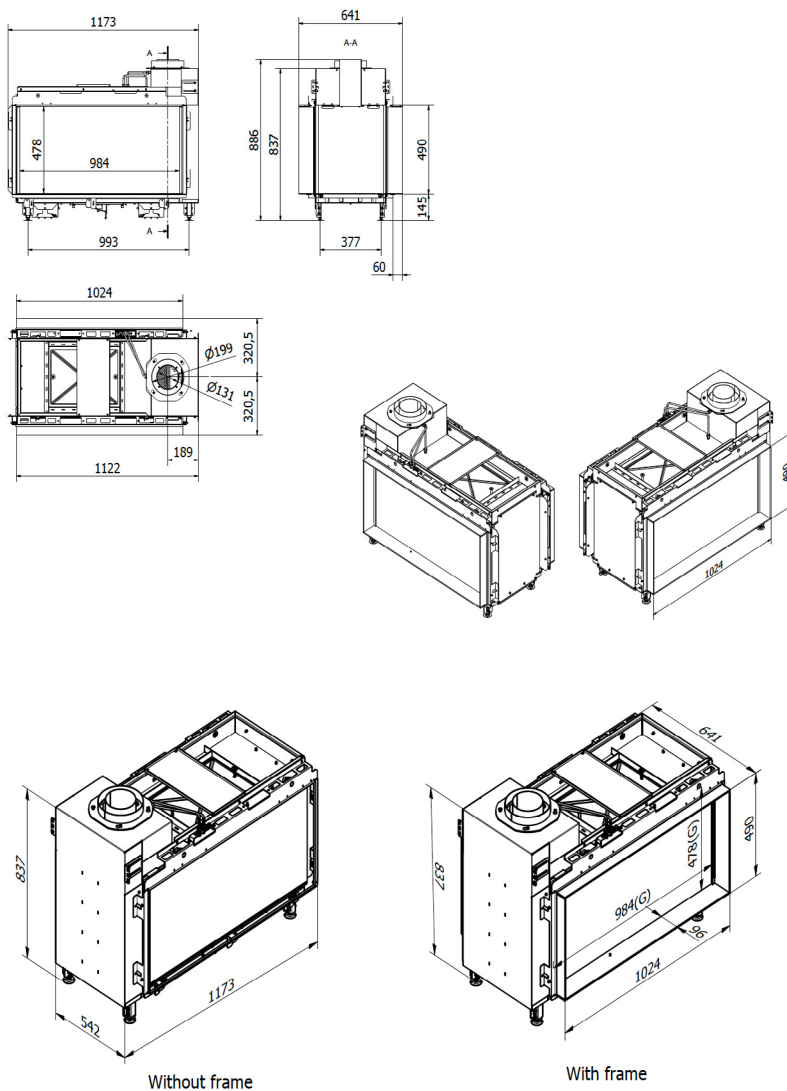

Without frame

With frame