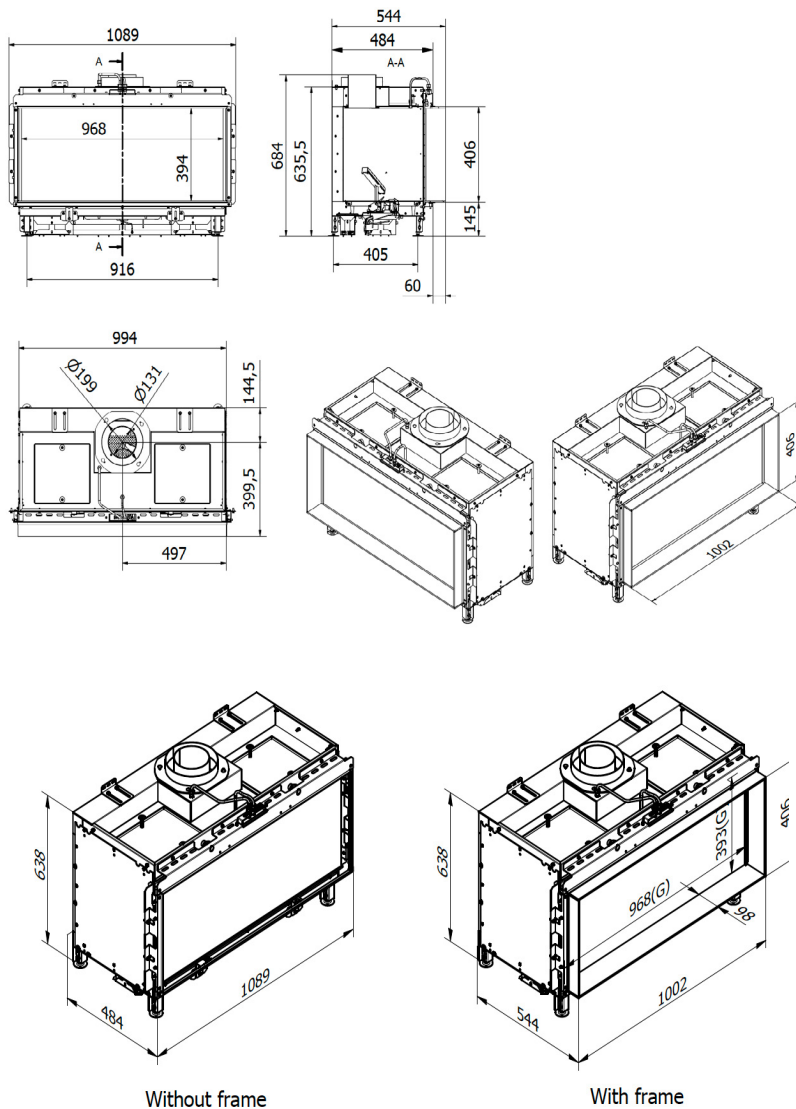

Without frame

With frame