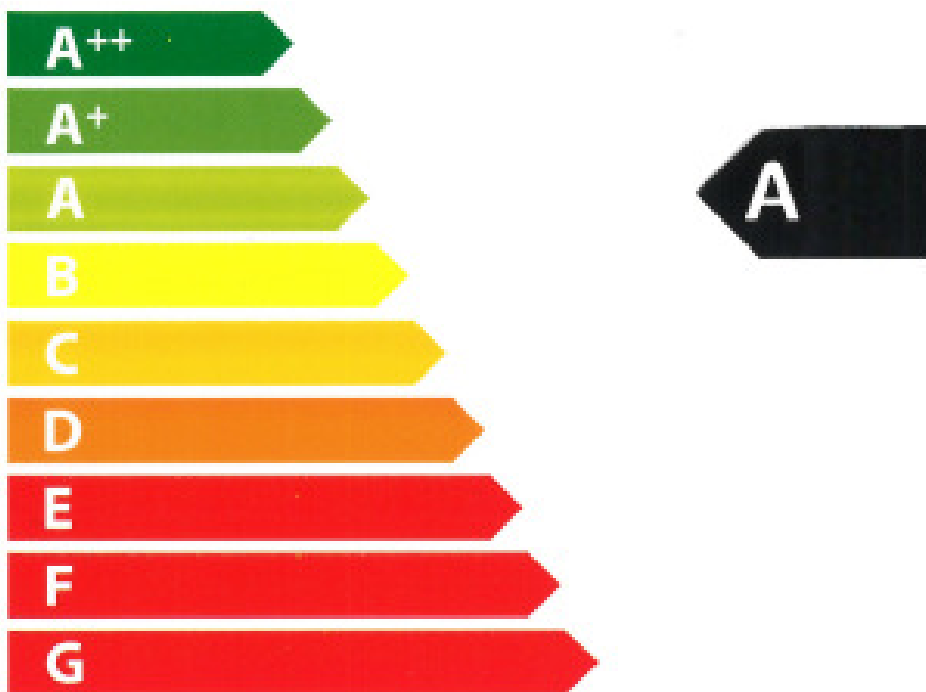

ENERG

енергия · ενεργεια

Caro 90 / Caro 110 /

Caro 110 SST /

Caro 120 SST

RAIS® attika®

ART OF FIRE

FEUERKULTUR

5,0
kW

ENERGIA · ЕНЕРГИЯ · ΕΝΕΡΓΕΙΑ · ENERGIJA · ENERGY · ENERGIE · ENERGI

2015/1186