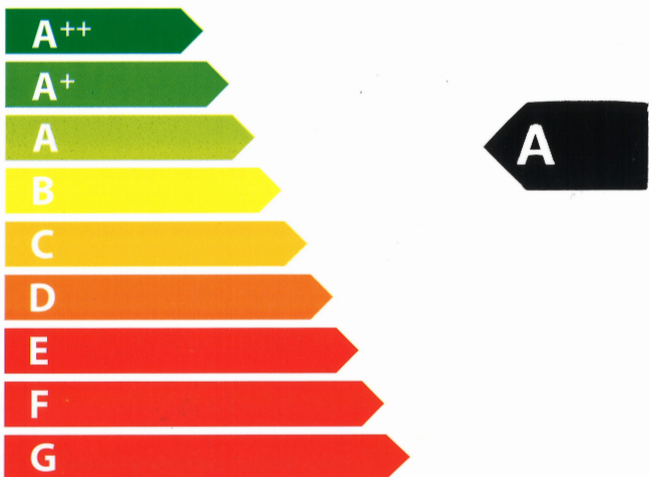

ENERG

енергия · ενεργεια

Y

IJA

IE

IA

RAIS[®] attika[®] Visio 5 Gas
ART OF FIRE FEUERKULTUR

G20 I2H 17,2
G31 I3P (37) 16,0
kW