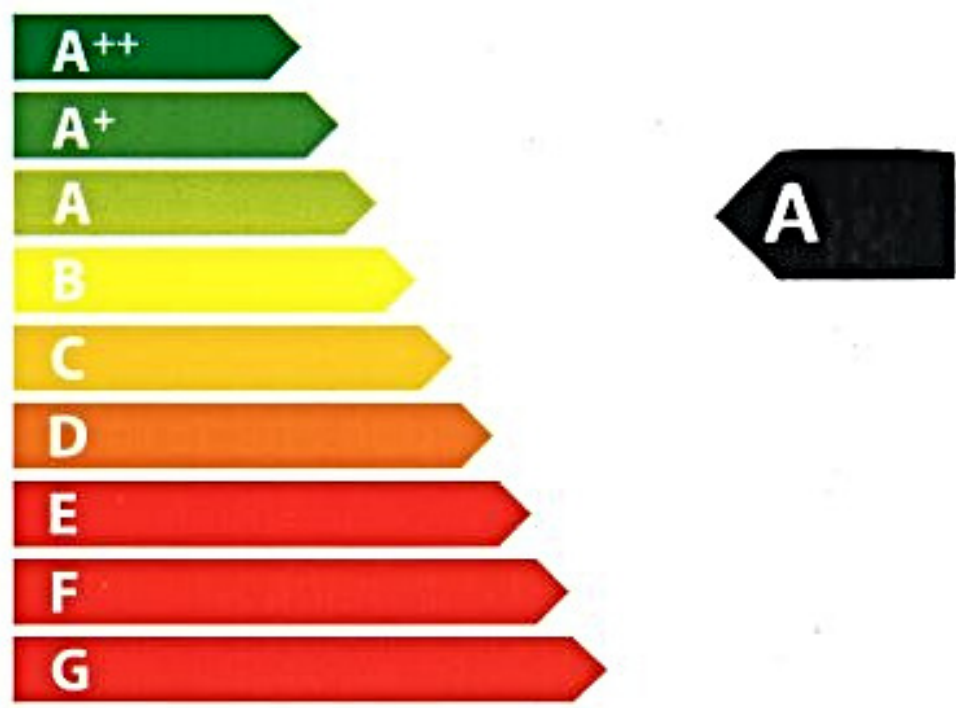

**ENERG**

енергия · ενεργεια

**RAIS**<sup>®</sup> attika<sup>®</sup>  
ART OF FIRE FEUERKULTUR

**Nexo Gas**

G20 I2H 6,4  
G31 I3P (37) 5,8  
kW

ENERGIA · ЕНЕРГИЯ · ΕΝΕΡΓΕΙΑ · ENERGIJA · ENERGY · ENERGIE · ENERGI