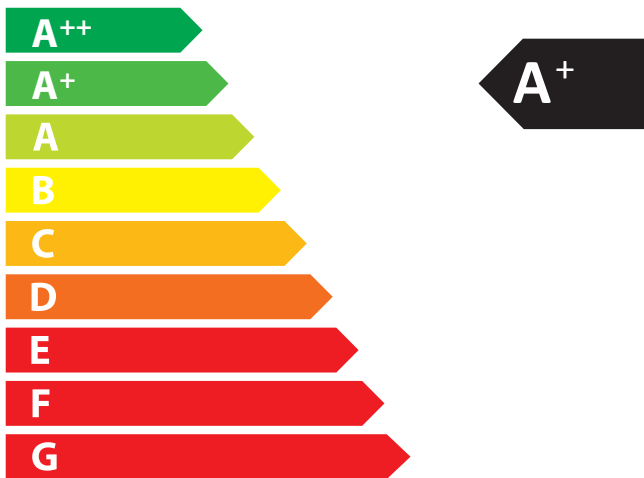

ENERG

енергия · ενεργεια

Scandinavisk
Spismiljö AB

Attityd 400

6,5
kW

ENERGIA · ЕНЕРГИЯ · ΕΝΕΡΓΕΙΑ · ENERGIJA · ENERGY · ENERGIE · ENERGI

2015/1186