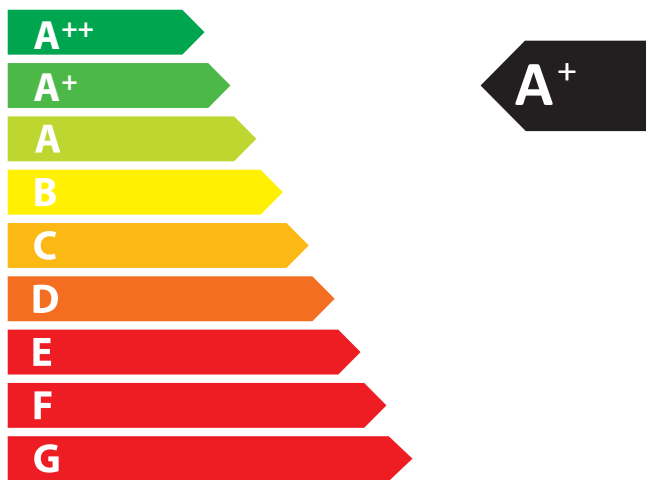

ENERG
енергия · ενεργεια

Scandinavisk
Spismiljö AB

Attityd 200

9,1
kW

ENERGIA · ЕНЕРГИЯ · ΕΝΕΡΓΕΙΑ · ENERGIJA · ENERGY · ENERGIE · ENERGI

2015/1186