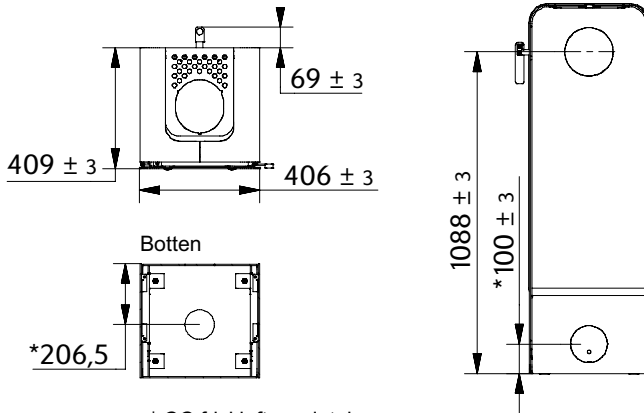

Alla mått är utan ställskruvar, placeras kaminen på ställskruvar påverkas höjden.

\* CC friskluftsanslutning