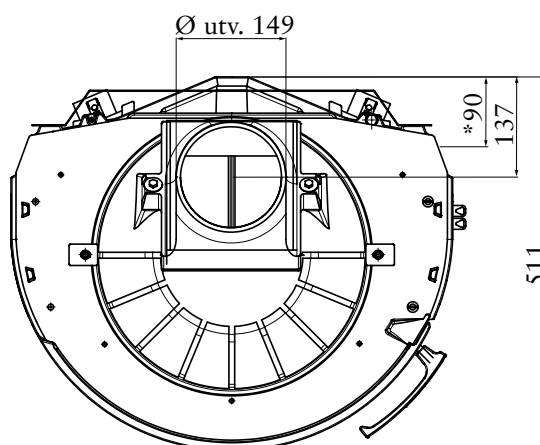

Tekniska data

Vikt: ca 126 kg
Effekt: 10 kW
P-märkning: 456701

Tillbehör: Anslutningsrör topp,
bakanslutningssats, special golvplåt,
asklåda, anslutning för tilluft

* Stos utv. $\text{Ø } 100$ mm för anslutning tilluft