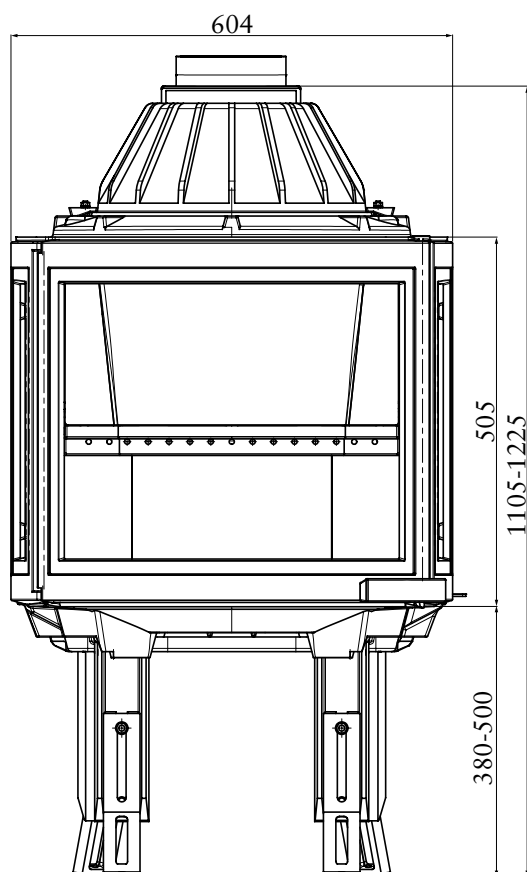

Tekniska data

Vikt: ca 126 kg
Effekt: 10 kW
P-märkning: 456701

Tillbehör: Anslutningsrör topp,
bakanslutningssats, special golvplåt,
asklåda, anslutning för tilluft

* Stos utv. $\text{Ø } 100$ mm för anslutning tilluft